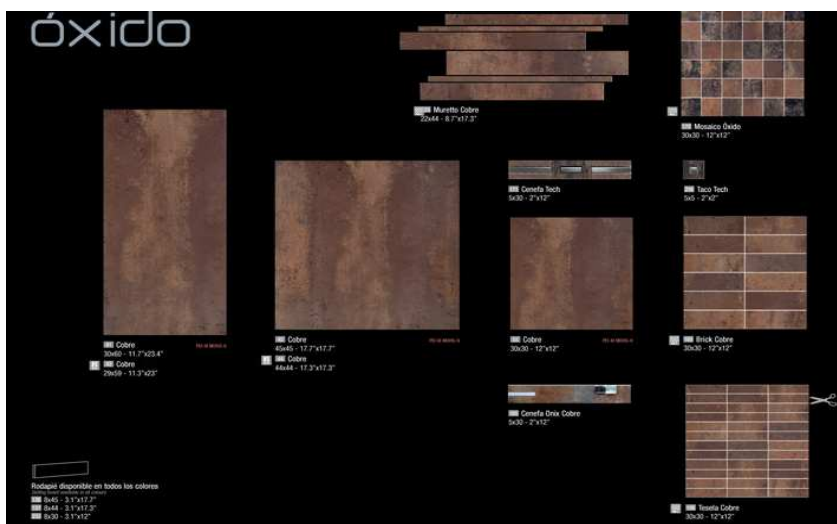

Green 20x50 - 8" x 19.7"	Decor Ethnic Green 20x50 - 8" x 19.7"	Decor Glow Green 20x50 - 8" x 19.7"
Pavimento coordinado <i>Coordinated flooring</i>		
	Listelo Ethnic Green 5x50 - 2" x 19.7"	Listelo Glow Green 5x50 - 2" x 19.7"
Essence Green		
	Listelo Samara Green 5x50 - 2" x 19.7"	Listelo Small Green 3x50 - 1.2" x 19.7"
		
	Listelo Iacto Green 3x50 - 1.2" x 19.7"	Cenefa Small Green 5x20 - 2" x 8"

		
Pink 20x50 - 8" x 19.7"	Decor Ethnic Pink 20x50 - 8" x 19.7"	Decor Glow Pink 20x50 - 8" x 19.7"
Pavimento coordinado <i>Coordinated flooring</i>		
	Listelo Ethnic Pink 5x50 - 2" x 19.7"	Listelo Glow Pink 5x50 - 2" x 19.7"
Essence Pink 33,3x33,3 - 13,1" x 13,1"		
	Listelo Samara Pink 5x50 - 2" x 19.7"	Listelo Small Pink 3x50 - 1.2" x 19.7"
		
	Listelo Iacto Pink 3x50 - 1.2" x 19.7"	Cenefa Small Pink 5x20 - 2" x 8"

shine series 20x50 | 8"x19.7"

Revestimiento | Pasta roja | Brillo | Pavimento | Grés pasta roja | Mate | Junta recomendada
 Wall tile | Red body tile | Glossy | Floor tile | Red-body Tiles | Matt | Suggested joint

tendencia

 White 20x50 - 8"x19.7"	 Lila 20x50 - 8"x19.7"	 Blue 20x50 - 8"x19.7"	 Black 20x50 - 8"x19.7"
 Listelo Valira White 3x50 - 1.2"x19.7"	 Listelo Valira Lila 3x50 - 1.2"x19.7"	 Listelo Valira Blue 3x50 - 1.2"x19.7"	 Listelo Valira Black 3x50 - 1.2"x19.7"
 Beige 20x50 - 8"x19.7"	 Orange 20x50 - 8"x19.7"	 Red 20x50 - 8"x19.7"	 Brown 20x50 - 8"x19.7"
 Listelo Valira Beige 3x50 - 1.2"x19.7"	 Listelo Valira Orange 3x50 - 1.2"x19.7"	 Listelo Valira Red 3x50 - 1.2"x19.7"	 Listelo Valira Brown 3x50 - 1.2"x19.7"